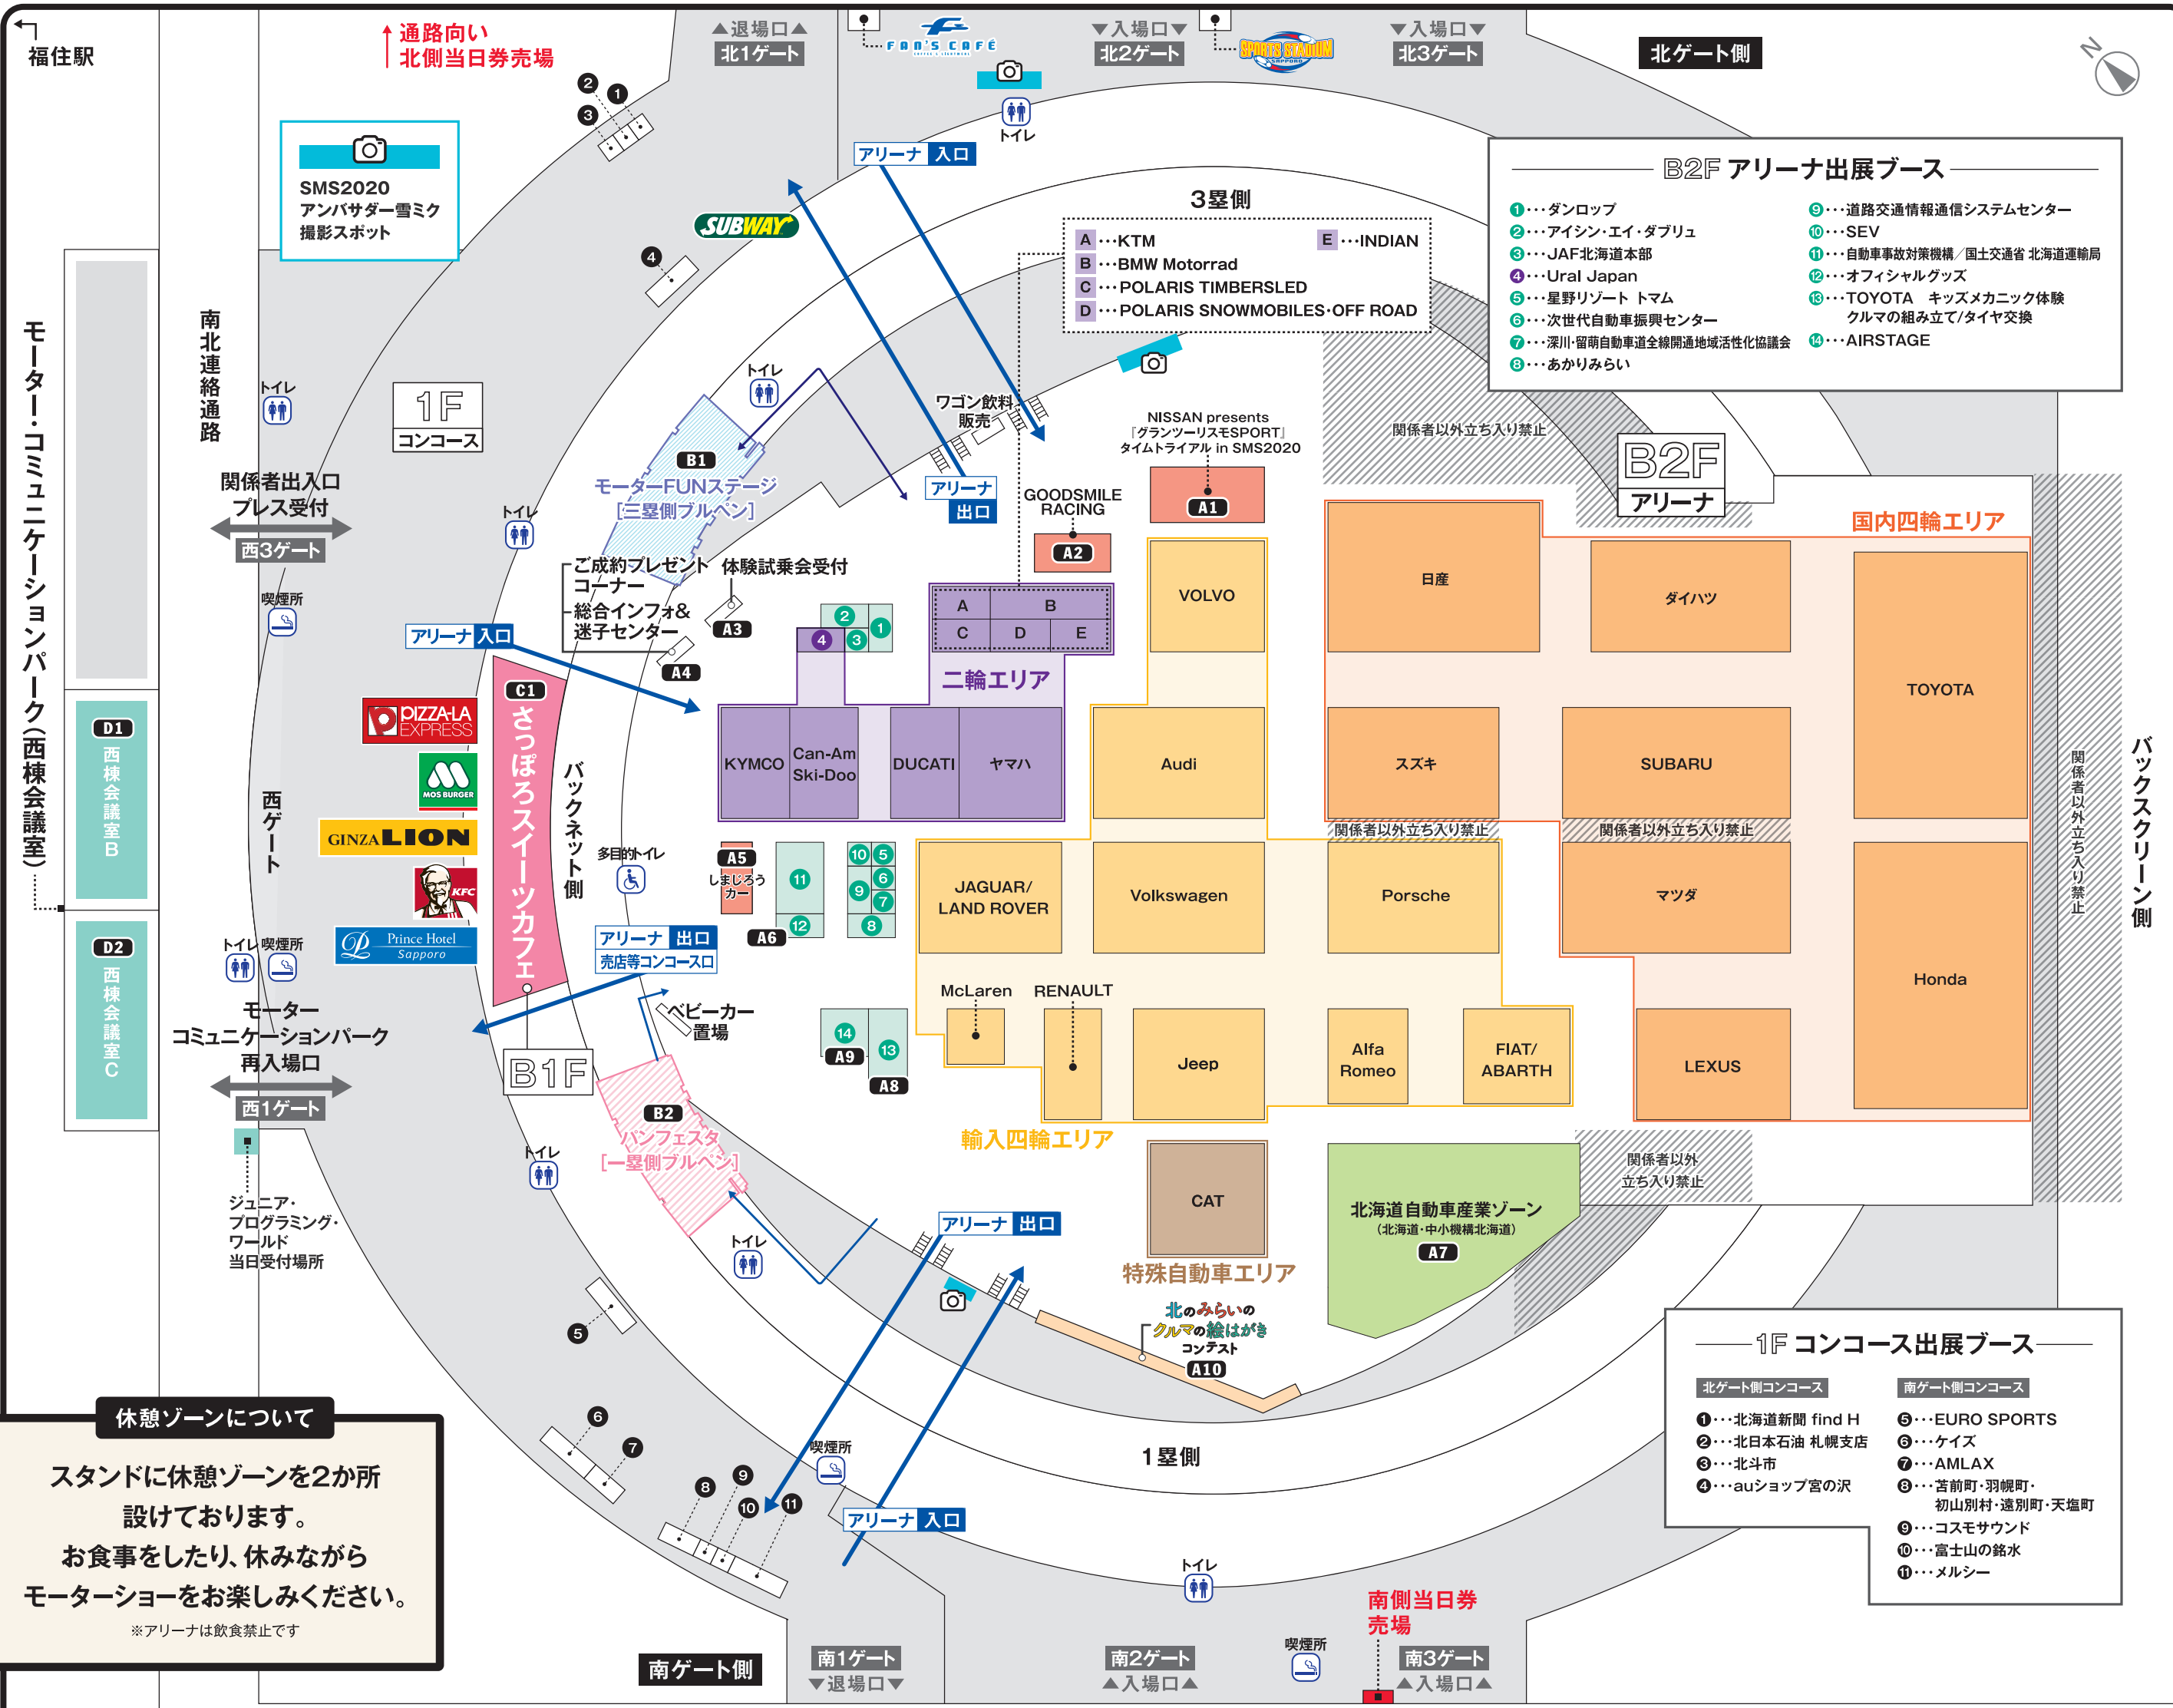

Sapporo Dome Venue MAP 会場マップ

- B2F アリーナ出展ブース**
- | | |
|---------------------------|---|
| ①...ダンロップ | ⑨...道路交通情報通信システムセンター |
| ②...アイシン・エイ・ダブリュ | ⑩...SEV |
| ③...JAF北海道本部 | ⑪...自動車事故対策機構/国土交通省 北海道運輸局 |
| ④...Ural Japan | ⑫...オフィシャルグッズ |
| ⑤...星野リゾート トマム | ⑬...TOYOTA キッズメカニック体験
クルマの組み立て/タイヤ交換 |
| ⑥...次世代自動車振興センター | ⑭...AIRSTAGE |
| ⑦...深川・留萌自動車道全線開通地域活性化協議会 | |
| ⑧...あかりみらい | |

- 1F コンコース出展ブース**
- | 北ゲート側コンコース | 南ゲート側コンコース |
|------------------|------------------------------|
| ①...北海道新聞 find H | ⑤...EURO SPORTS |
| ②...北日本石油 札幌支店 | ⑥...ケイズ |
| ③...北斗市 | ⑦...AMLAX |
| ④...auショップ宮の沢 | ⑧...苫前町・羽幌町・
初山別村・遠別町・天塩町 |
| | ⑨...コスモサウンド |
| | ⑩...富士山の銘水 |
| | ⑪...メルシー |

休憩ゾーンについて

スタンドに休憩ゾーンを2か所設けております。お食事をしたり、休みながらモーターショーをお楽しみください。

※アリーナは飲食禁止です

モーター・コミュニケーションパーク(西棟会議室)

福住駅

バックスクリーン側

シャトルバスターミナル

レッドブル・ジャパン