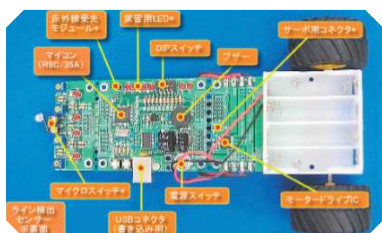

申込は当日直接会場で!

受付時間	教室時間	定員
第1回 9:00~9:10	第1回 9:10~9:30	各回 20 名様
第2回 9:30~9:40	第2回 9:40~10:00	
第3回 10:00~10:10	第3回 10:10~10:30	
第4回 10:30~10:40	第4回 10:40~11:00	
第5回 11:00~11:10	第5回 11:10~11:30	

※各回定員になり次第、受付を終了致します。

※受付時間以外でも、マシンに空きがある場合はご参加いただける場合がございます。※対象は小中学生とします。但し保護者同伴の場合、幼稚園児でも可とします。小学生が参加する場合は保護者同伴をお願いします。※教室の終了時間前でも参加者の意向によって早く終了する場合がございます。※講師は道内工業高校生で、日常的にマイコンカーに携わっている者が行います。

■主催:北海道新聞社 ■主管:北海道工業高等学校長会、北海道地区MCR運営委員会

お問い合わせ

ジャパンマイコンカーラリー北海道地区事務局(北海道苫小牧工業高等学校内)
TEL 0144-36-3161 / FAX 0144-36-3166(土曜日曜、祝祭日を除く9:00~17:00)
<http://www.tomakou.hokkaido-c.ed.jp>