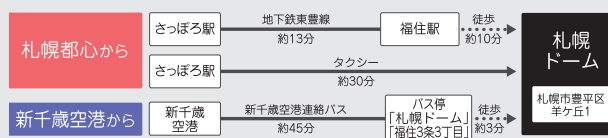

地下鉄東豊線福住駅から徒歩10分