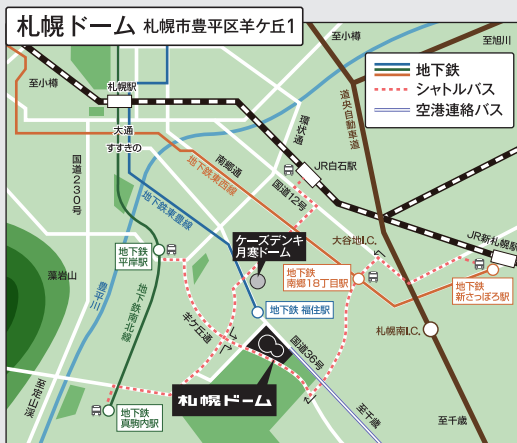

前売券販売所

ローソンチケット(Lコード:16093)、セブン-イレブン(セブンコード:041-292)、サンクス・チケットぴあ(以上2店Pコード:989-872)、道新プレイガイド、大丸プレイガイド(大丸藤井セントラル内)、札幌ドーム、JAF札幌支部、北海道新聞各支社(北見、苫小牧は道新文化センター)、全道道販売所
※当日券はローソンチケット、セブン-イレブン、サンクス・チケットぴあ、および会場窓口で販売

会場のご案内

ご来場の際は、公共交通機関をご利用ください。

札幌ドーム(有料)、ケースデンキ月寒ドーム(無料)の駐車場は台数に限りがございます。周辺は大変混雑いたしますのでご注意ください。

札幌ドームシャトルバス

〈料金〉

大人(中学生以上)・・・210円
子ども(小学生)・・・110円

下記5カ所の乗降所と
札幌ドーム間で運行

- 地下鉄南北線 平岸駅(じょうてつバス)
- JR白石駅(JRバス)
- 地下鉄南北線 真駒内駅(じょうてつバス)
- 地下鉄東西線 南郷18丁目駅(中央バス)
- 新札幌バスターミナル(JRバス、中央バス)