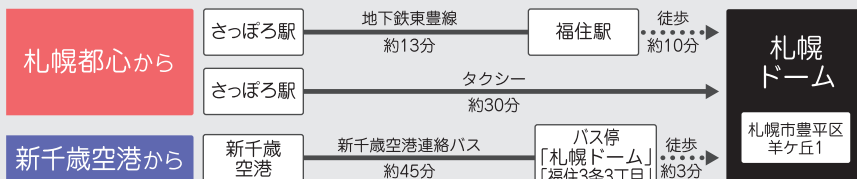

地下鉄東豊線福住駅から徒歩10分

●主催:札幌モーターショー2016実行委員会 北海道経済産業局、北海道運輸局、北海道開発局、中小企業基盤整備機構北海道本部、北海道、札幌市、北海道経済連合会、北海道商工会議所連合会、札幌商工会議所、札幌ドーム、日本自動車販売協会連合会札幌支部、札幌地区軽自動車協会、二輪ローン組織委員会、北海道自動車産業集積促進協議会、北海道新聞社、道新スポーツ、北海道文化放送、エフエム北海道(順不同)
●後援:日本自動車工業会、日本自動車部品工業会、日本自動車輸入組合、北海道観光振興機構、自動車技術会北海道支部、日本自動車連盟北海道本部、札幌地方自動車整備振興会、北海道科学大学、北海道科学大学短期大学部、朝日新聞北海道支社、毎日新聞北海道支社、読売新聞北海道支社、日本経済新聞社札幌支社、日刊自動車新聞社、北海道放送、札幌テレビ放送、北海道テレビ、テレビ北海道、STVラジオ、FMノースウェーブ、時事通信社札幌支社、共同通信社札幌支社(順不同)