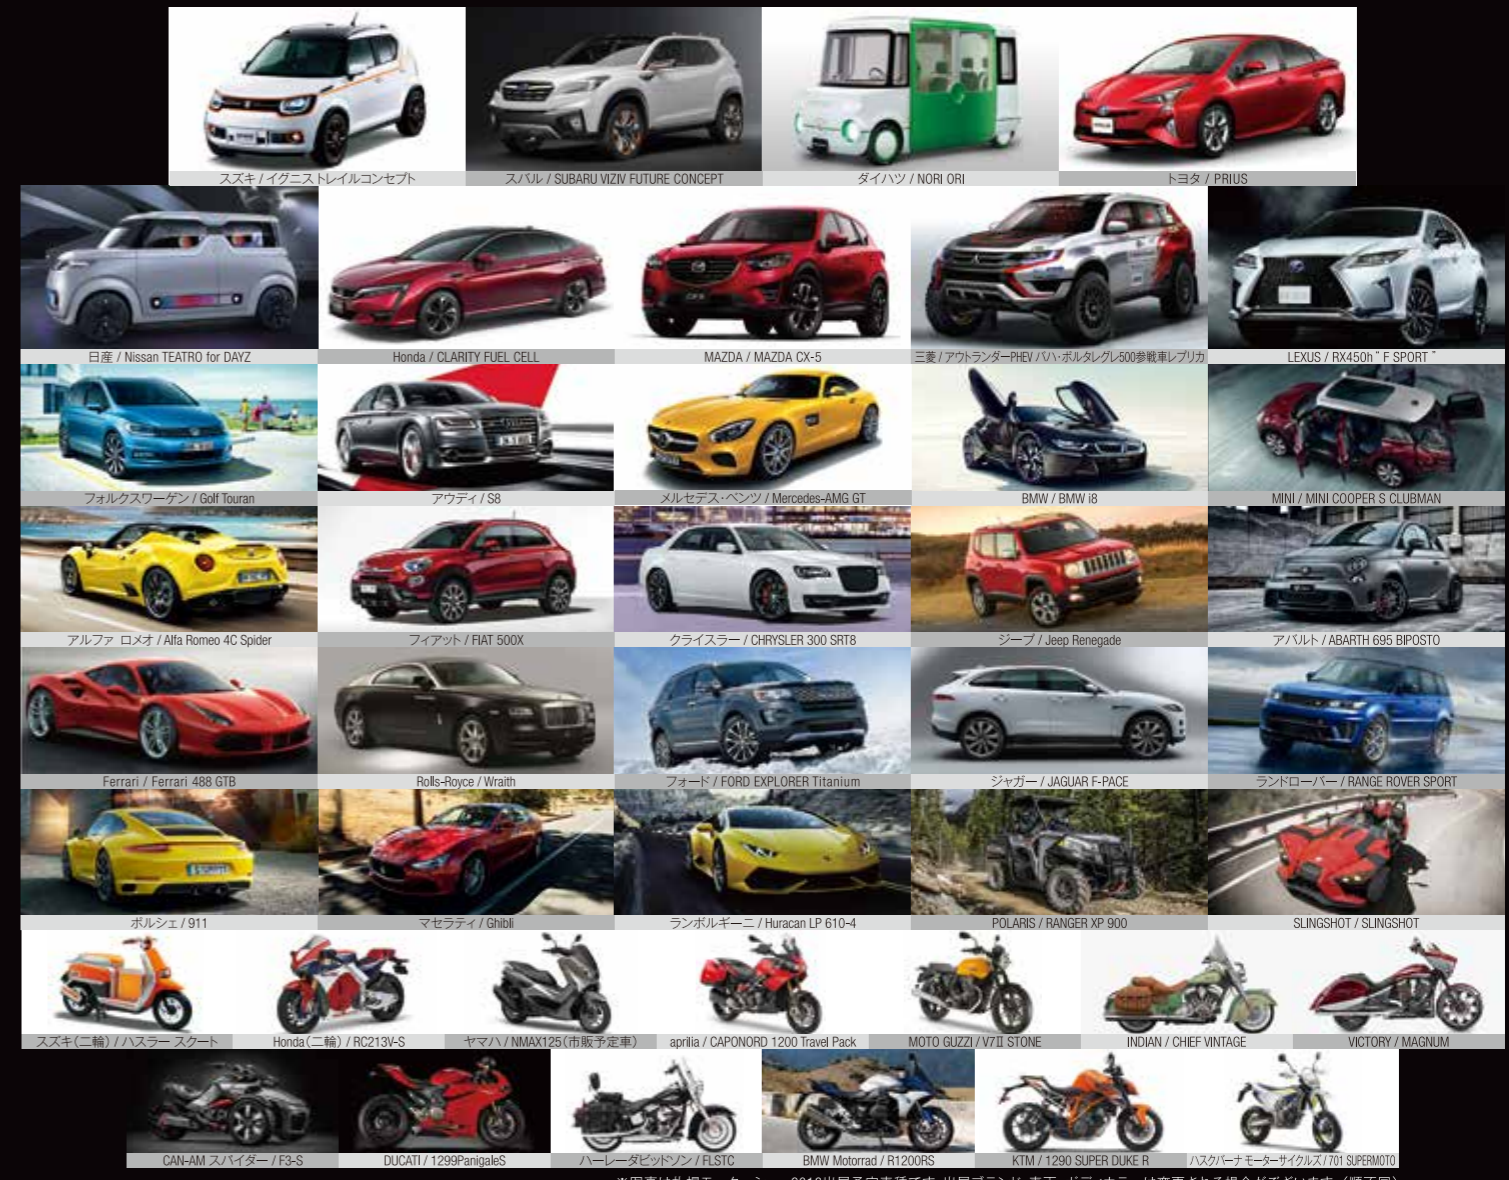

SAPPORO MOTOR SHOW 2016

※写真は札幌モーターショー2016出展予定車種です。出展ブランド、車両、ボディカラーは変更される場合がございます。(順不同)

1/22^{TU}.23^{SAT}.24^{SUN} 札幌モーターショー2016

2016年1月 | 22日(金) 10:00-18:00 | 23日(土) 9:00-18:00 | 24日(日) 9:00-17:00 | 札幌ドーム 札幌市豊平区羊ヶ丘1

ご来場の際は、公共交通機関をご利用ください。札幌ドーム(500円)、ケーズデンキ月寒ドーム(無料)の駐車場は台数に限りがございます。周辺は大変混雑いたしますのでご注意ください。※臨時駐車場のケーズデンキ月寒ドームと札幌ドームの間でシャトルバス(無料)を運行します。

入場料
[前売]一般 1,100円 / 中学生 500円
[当日]一般 1,300円 / 中学生 700円

前売券販売所
ローソンチケット(Lコード:16093)、セブン-イレブン(セブンコード:041-292)、サンクス・チケットびあ(以上2店Pコード:989-872)、道新プレイガイド、大丸プレイガイド(大丸藤井セントラル内)、札幌ドーム、JAF札幌支部、北海道新聞各支社(北見、苫小牧は道新文化センター)、全道道新販売所※当日券はローソンチケット、セブン-イレブン、サンクス・チケットびあ、および会場窓口で販売

お問い合わせ 札幌モーターショー2016実行委員会事務局 (〒060-8711札幌市中央区大通西3丁目6 北海道新聞社 事業局事業センター内) ☎011-210-5733 [土・日・祝日、年末年始(12/26~1/3)を除く9:30~17:30] <http://sapporomotorshow.jp/> 会期中臨時電話 ☎011-850-2031 [1月22日~24日 自動音声案内] ☎0180-991-881 f札幌モーターショー @sapporo_ms