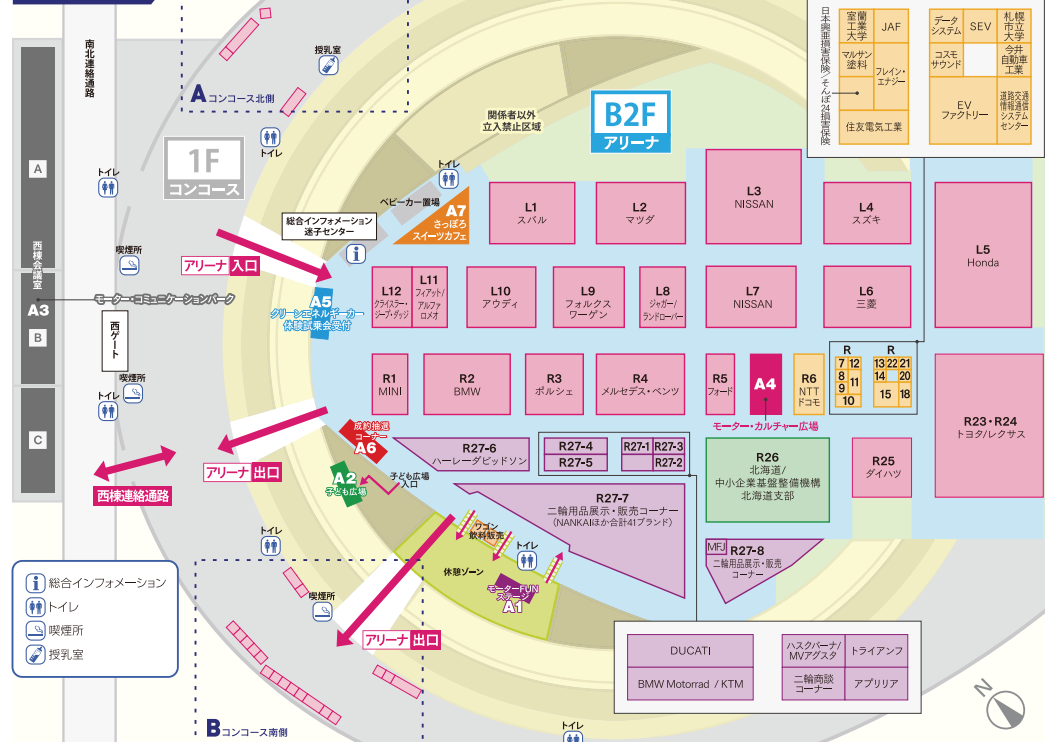

屋内会場マップ

※出展車両は変更になる場合がございます。