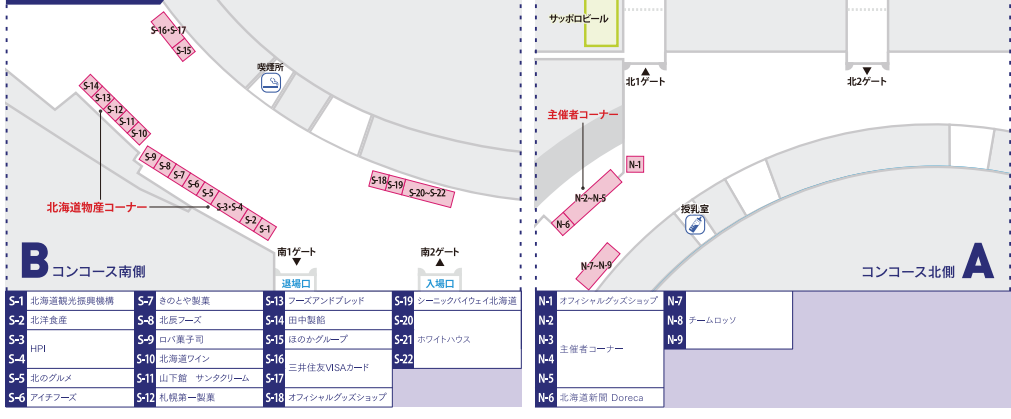

会場全体マップ

コンコースマップ

屋内会場マップ

※出展車両は変更になる場合がございます。