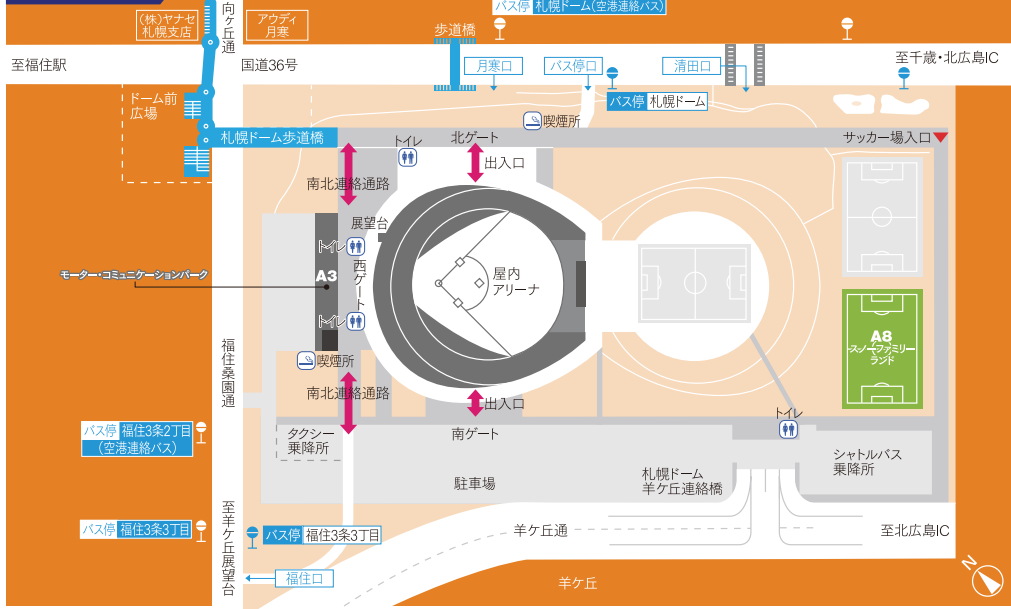

会場全体マップ

コンコースマップ

屋内会場マップ

※出展車両は変更になる場合がございます。